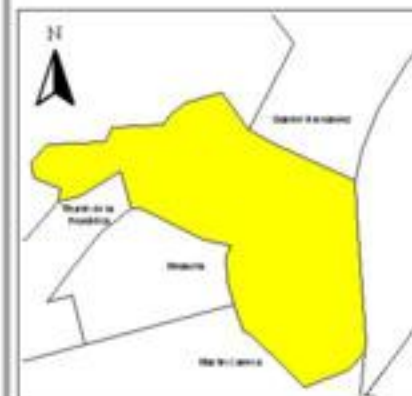

EVALUA DF
Consejo de Evaluación del
Desarrollo Social del
Distrito Federal

ÍNDICE DE DESARROLLO SOCIAL

Delegación: Gustavo A. Madero
Colonia: La Cruz
Grado de desarrollo: Muy Bajo

Grado de Desarrollo Social

-  Muy bajo
-  Bajo
-  Medio
-  Alto
-  Sin dato

0.02 0 0.02 0.04 Kilómetros

Fuente: Elaboración propia con datos de Seduvi e INEGI